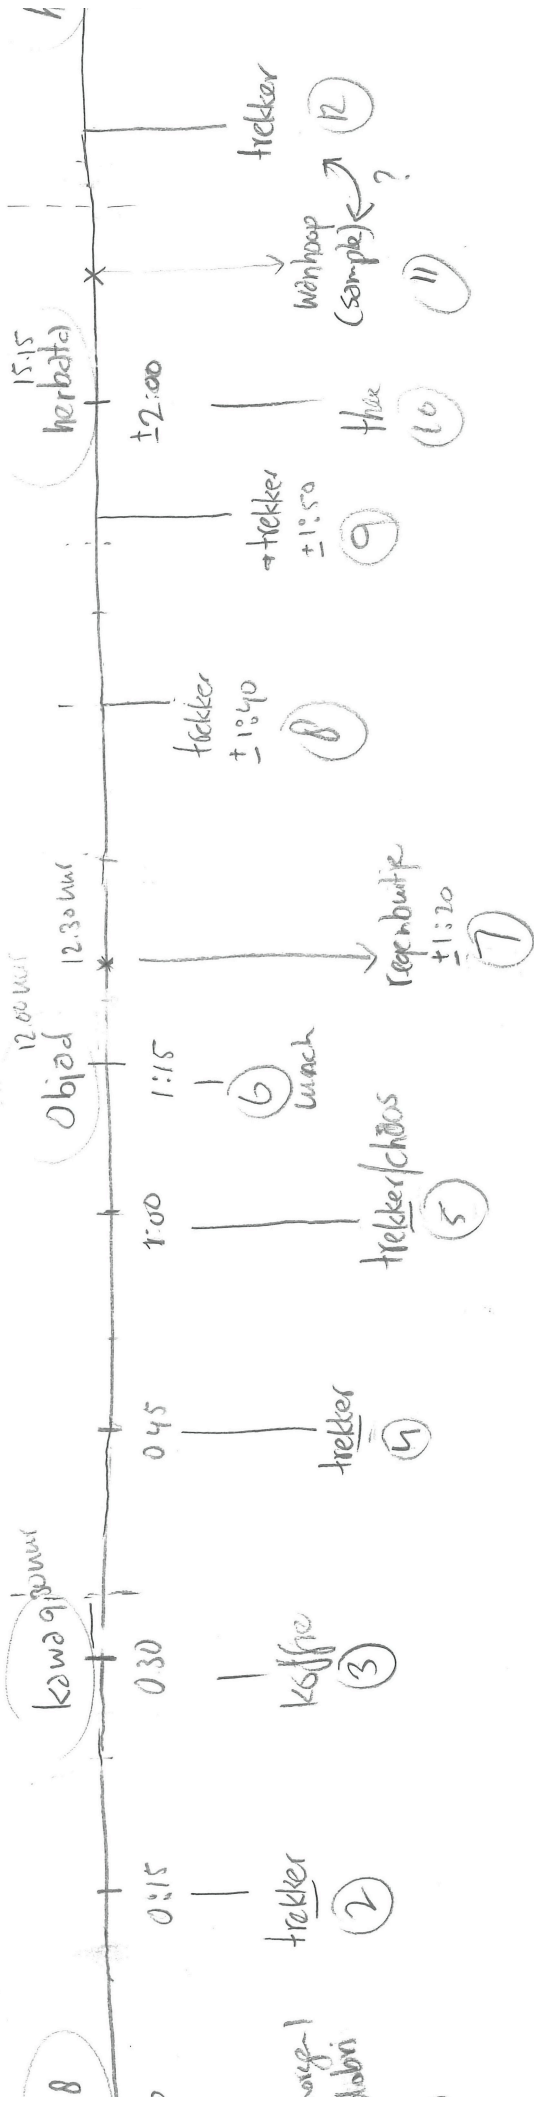

± 2:30 minute = 10. uur.

1 - begin werkdag (op zaterdag)

2 "uwaga" trekker

3 uwaga trekker

4 kaffie/kawa

5 trekker/chaos

6 obiad (lunch) sritte

7 regenbuisje

8 uwaga trekker

9 obita ne doka trekker

10 Herbata/Thée